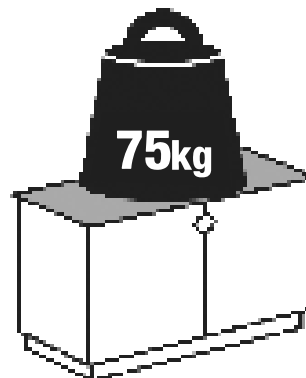

Bord

Maximal last är 100 kg.

OBS! Vissa höj och sänkbara bord har en lyftkapacitet som är lägre.

Var observant att placering av din kroppsvikt på bordet medför risk för tippning.

Förvaring

Maximal last är 75 kg.

OBS! Gäller endast toppskivor, hyllor har lägre begränsningar.

Sittmöbler

Stolen är testad för normal användning av personer upp till 110 kg/sittplats.

Var observant att stolen kan rulla åt sidan med följd att man sätter sig bredvid stolen.