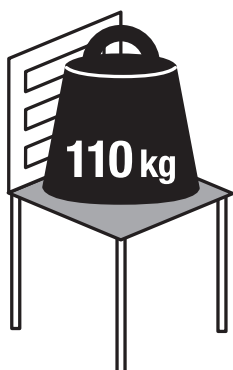

Bord

Maximal last är 100 kg.

OBS! Vissa höj och sänkbara bord har en lyftkapacitet som är lägre.

Var observant att placering av din kroppsvikt på bordet medför risk för tippning.

Förvaring

Maximal last är 75 kg.

OBS! Gäller endast toppskivor, hyllor har lägre begränsningar.

Sittmöbler

Stolen är testad för normal användning av personer upp till 110 kg/sittplats.

Var observant att stolen kan rulla åt sidan med följd att man sätter sig bredvid stolen.