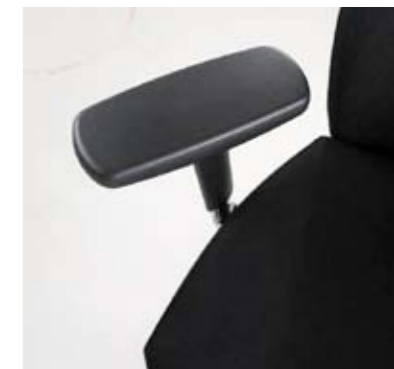

EFG Splice är redan i basutförandet en mycket komplett arbetsstol. T ex med en avancerad synkronfunktion, där du enkelt reglerar gungmotståndet med en lättåtkomlig vev. För mer komfort kan du välja till pneumatiskt stöd för svanken och ställbart nackstöd. Men även skjutbar sits och högre sitthöjd. Och multifunktionella armstöd.

Fotkrysset finns i svart plast eller polerad aluminium. Intervallbromsade hjul för hårda golv är standard, men det finns naturligtvis andra alternativ. På ryggens baksida finns ficka för namnlapp och nackstödet kan du kombinera med en klädhängare. Praktiskt.