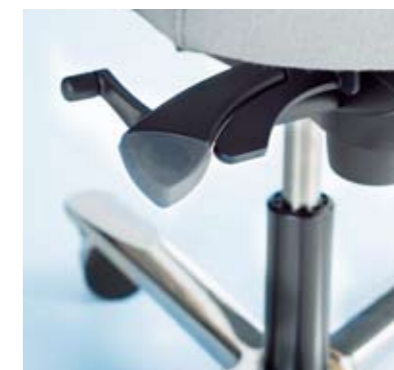

Det gäller även för EFG Splice.

EFG Splice är en användarvänlig och visuellt spännande arbetsstol med hög sittkomfort. Det är också en ovanligt välutrustad arbetsstol redan i grundutförandet. Alla modeller har t ex Donatis synkronfunktion. Ställ in sits och rygg en gång för alla, sedan följer stolen smidigt dina rörelser. Resultatet blir en stol som inbjuder till en aktiv sittställning. Något som förstärks av fotkrysset med räflade stöd som du kan vila fötterna på. Och det multifunktionella armstödet med skjut- och vridbara armstödsplattor.

Armstöden är ställbara i höjd, eller multifunktionella med skjut- och vridbara armstödsplattor.

Det steglöst ställbara nackstödet finns som helklätt eller med baksida av svart plast.

Ryggen kan fås med baksida av svart plast ...

... eller helklädd.

EFG Splice är redan i basutförandet en mycket komplett arbetsstol. T ex med en avancerad synkronfunktion, där du enkelt reglerar gungmotståndet med en lättåtkomlig vev. För mer komfort kan du välja till pneumatiskt stöd för svanken och ställbart nackstöd. Men även skjutbar sits och högre sitthöjd. Och multifunktionella armstöd.

EFG Splice är med alla kombinationsmöjligheter en flexibel arbetsstol. Och dessutom enkel att ställa in.